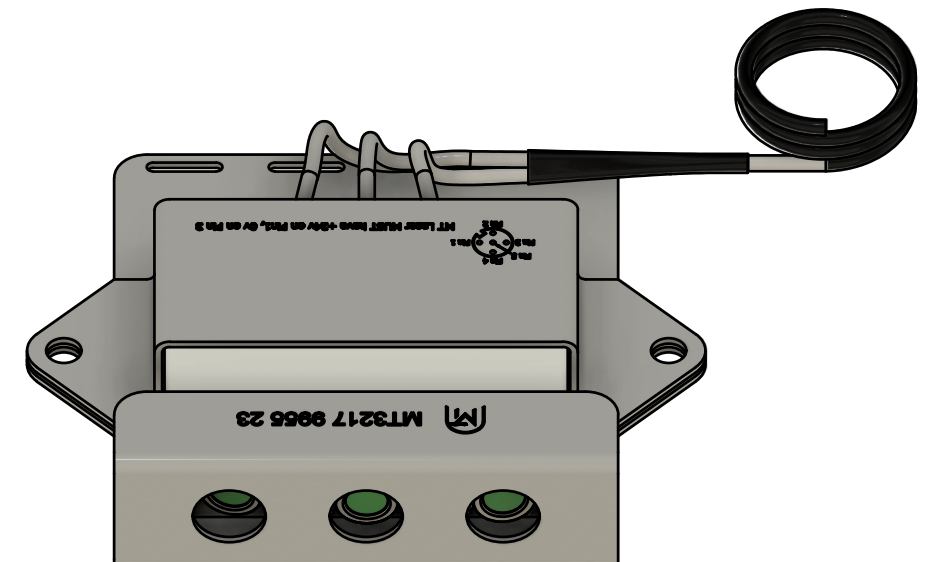

Parts List				
Item	Qty	Part Number	Description	
A 1	1	MT3217 9955 231	LASER UNIT MOUNTING BRACKETS TOP AND BOTTOM	
2	1	MT3217 9955 232	ANGULAR LASER HOLDER	
3	3	MT3217 9952 12	ALIGNMENT LASER	
4	1	MT3217 9955 233	3WAY SUPPLY CABLE	
5	1	MT01961 242 00	LASER ANGLE RETAINING SCREW	

PART NUMBER	MT3217 9955 23	DESCRIPTION	BOOM LASER UNIT
			
<b>MT Parts: 0407 059 610</b> 1 Haehy Circuit, Roseworthy S.A. 5371 171 Dugan Street, Kalgoorlie W.A. 6430 <a href="mailto:parts@mtunderground.com">parts@mtunderground.com</a> <a href="http://www.mtunderground.com">www.mtunderground.com</a>		SHEET	