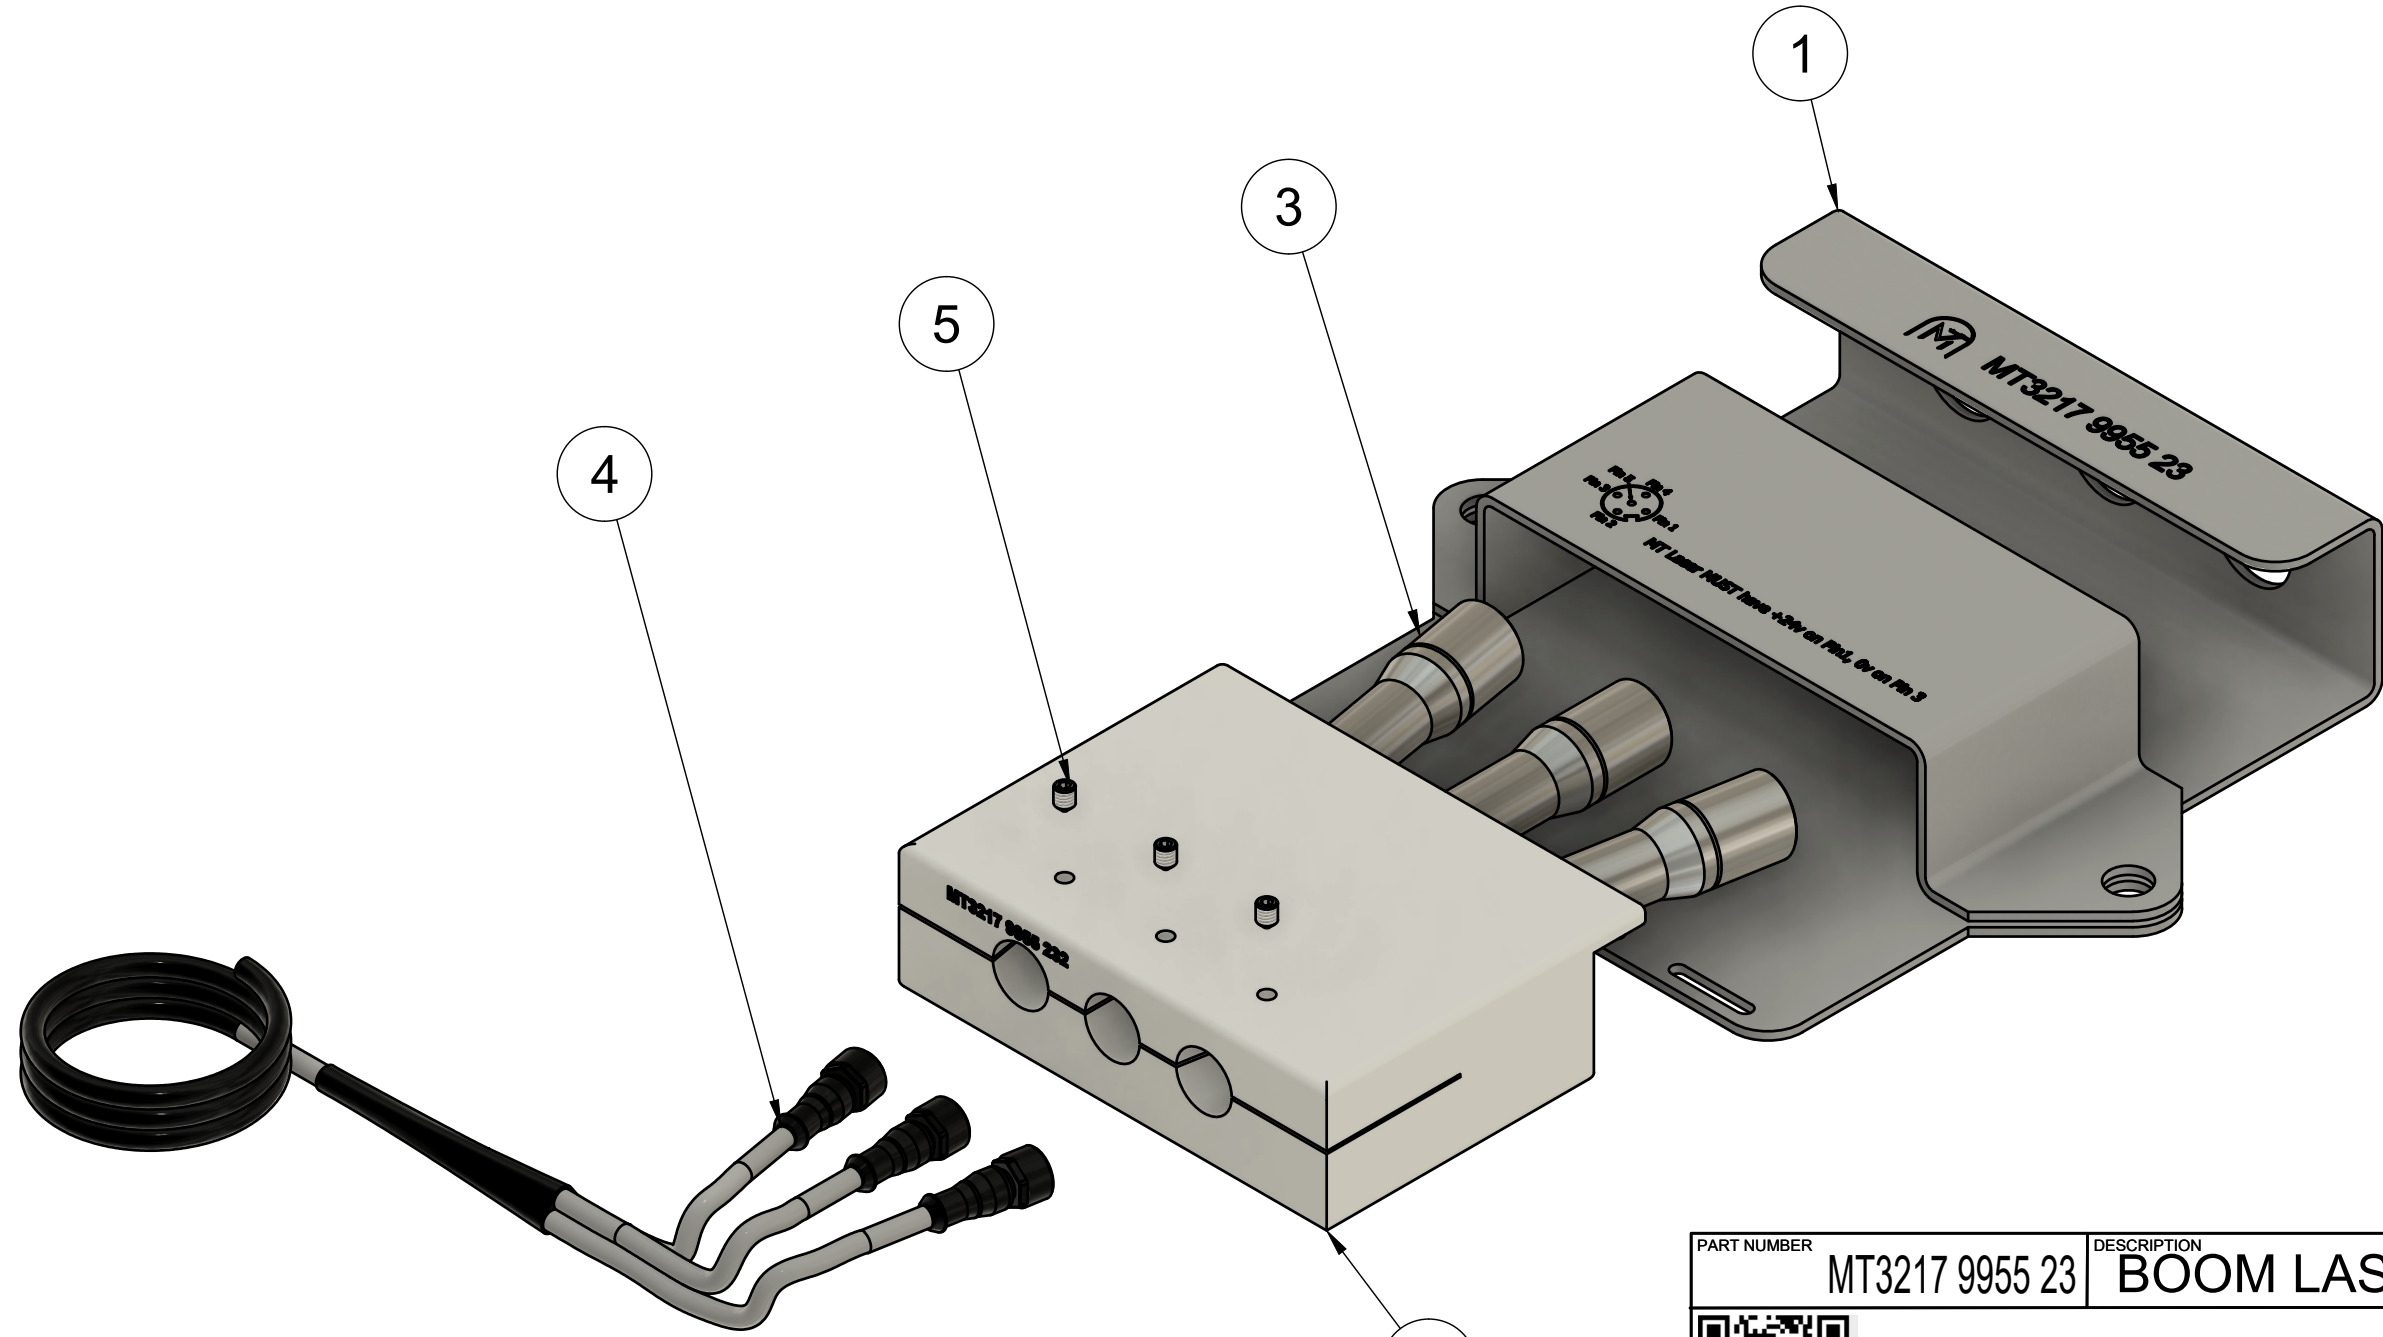

Parts List				
Item	Qty	Part Number	Description	
A 1	1	MT3217 9955 231	LASER UNIT MOUNTING BRACKETS TOP AND BOTTOM	
2	1	MT3217 9955 232	ANGULAR LASER HOLDER	
3	3	MT3217 9952 12	ALIGNMENT LASER	
4	1	MT3217 9955 233	3WAY SUPPLY CABLE	
5	1	MT01961 242 00	LASER ANGLE RETAINING SCREW	

PART NUMBER	MT3217 9955 23	DESCRIPTION	BOOM LASER UNIT
			
<b>MT Parts: 0407 059 610</b> 1 Haehy Circuit, Roseworthy S.A. 5371 171 Dugan Street, Kalgoorlie W.A. 6430 <a href="mailto:parts@mtunderground.com">parts@mtunderground.com</a> <a href="http://www.mtunderground.com">www.mtunderground.com</a>		SHEET	