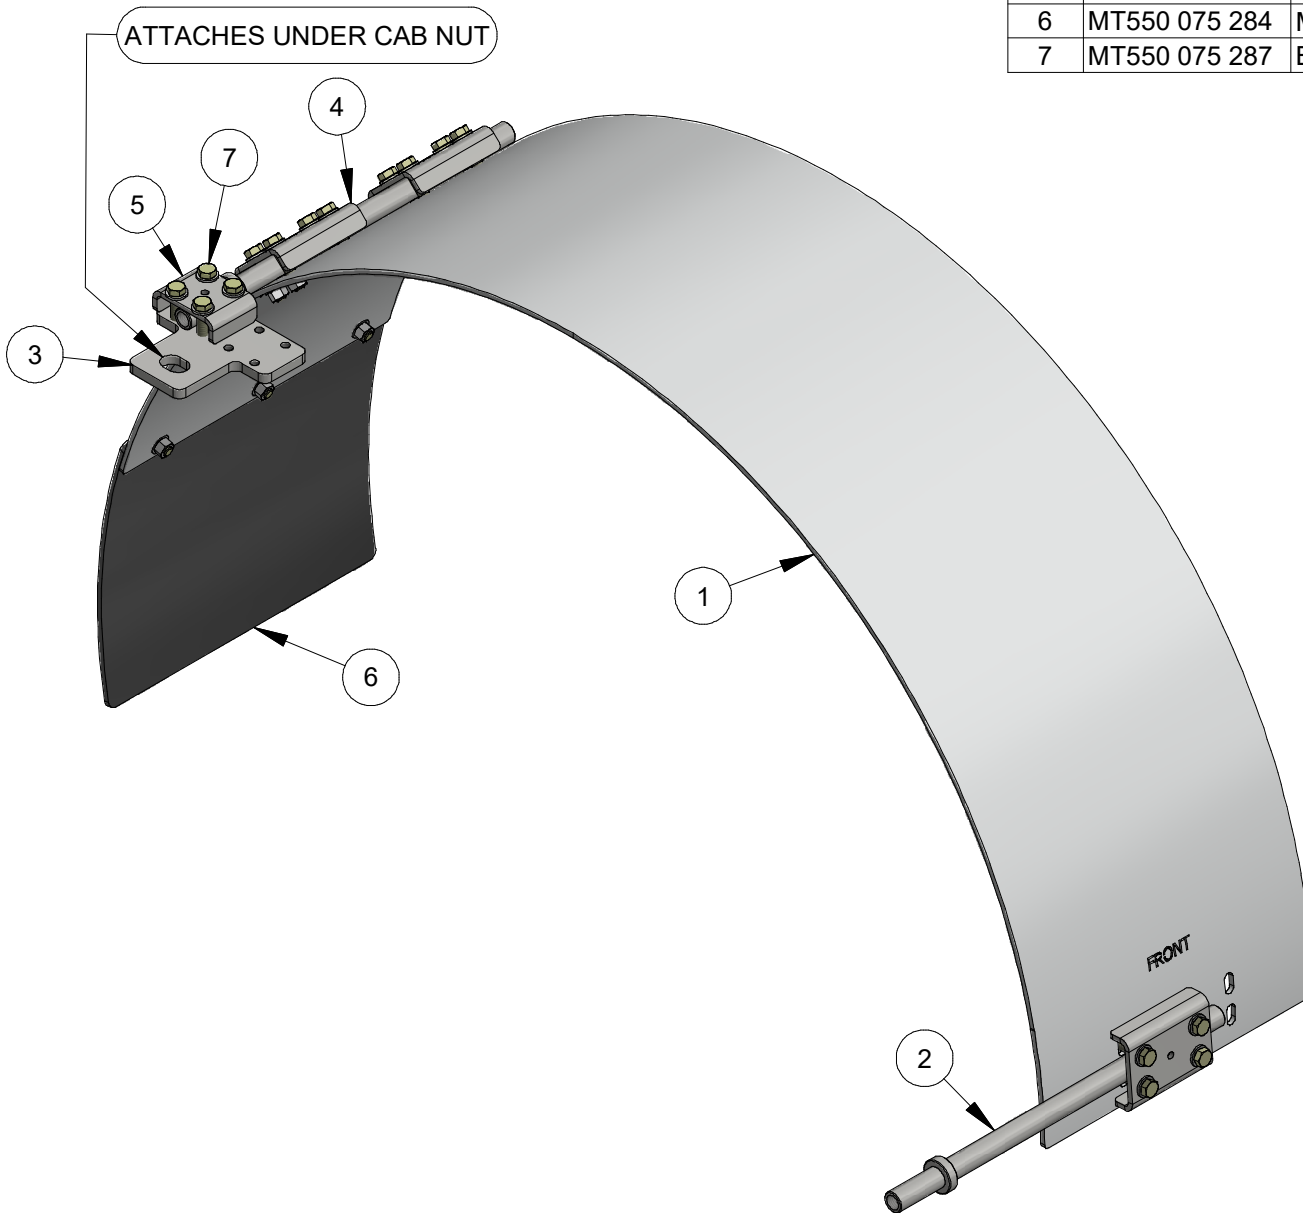

ITEM	PART NUMBER	DESCRIPTION	QTY	COMMENTS
1	MT550 075 283	ARCH 422 LEFT / RIGHT	1	
2	MT002 619 874	MUDGUARD SHAFT	2	
3	MT022 277 084	MOUNT PLATE	1	ATTACHES UNDER CAB NUT
4	MT550 075 281	CLAMP 1	3	
5	MT550 075 282	CLAMP 2	1	
6	MT550 075 284	MUDGUARD FLAP	1	
7	MT550 075 287	BOLT SET	1	

PART NUMBER	DESCRIPTION
MT001 751 534	WHEEL ARCH 422 FRONT COMPL.

MT Parts: 0407 059 610  
 1 Haesy Circuit, Roseworthy S.A. 5371  
 171 Dugan Street, Kalgoorlie W.A. 6430  
[parts@mtunderground.com](mailto:parts@mtunderground.com)  
[www.mtunderground.com](http://www.mtunderground.com)