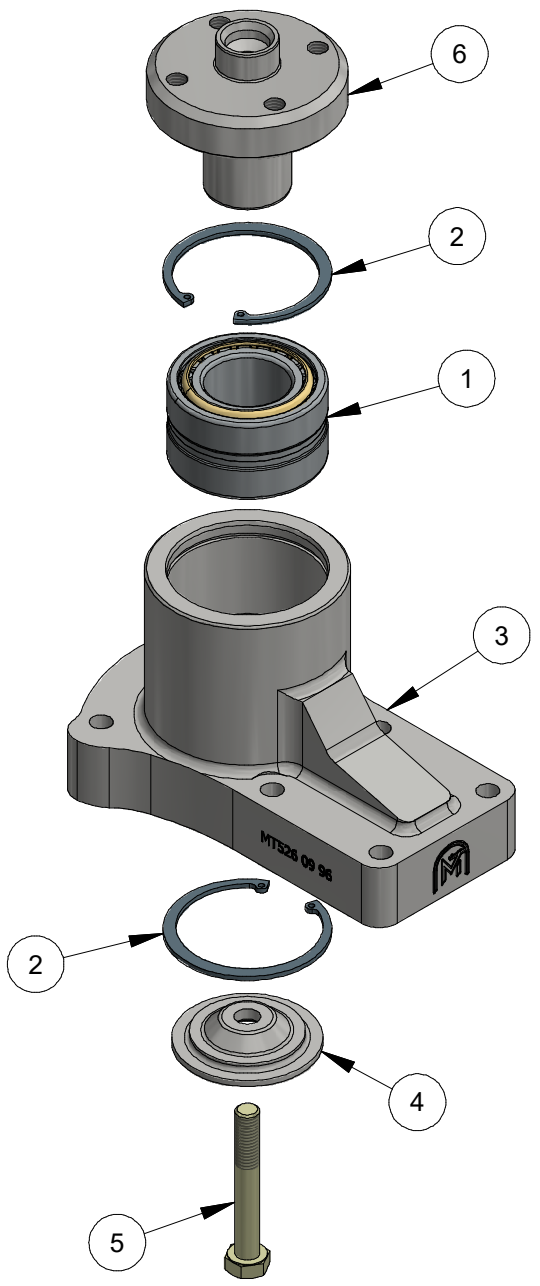

ITEM	PART NUMBER	DESCRIPTION	QTY	COMMENTS
1	MT526 09 961	FAN HUB BEARING	1	
2	MT526 09 962	INTERNAL CIRCLIP	2	
3	MT526 09 963	CUMMINS FAN HUB BODY	1	
4	MT526 09 964	CUMMINS FAN HUB CAP	1	
5	MT526 09 965	BOLT	1	
6	MT526 09 966	CUMMINS FAN HUB FLANGE	1	

PART NUMBER	DESCRIPTION
MT526 09 96	CUMMINS FAN HUB
 	MT Parts: 0407 059 610 1 Haesy Circuit, Roseworthy S.A. 5371 171 Dugan Street, Kalgoorlie W.A. 6430 parts@mtunderground.com www.mtunderground.com