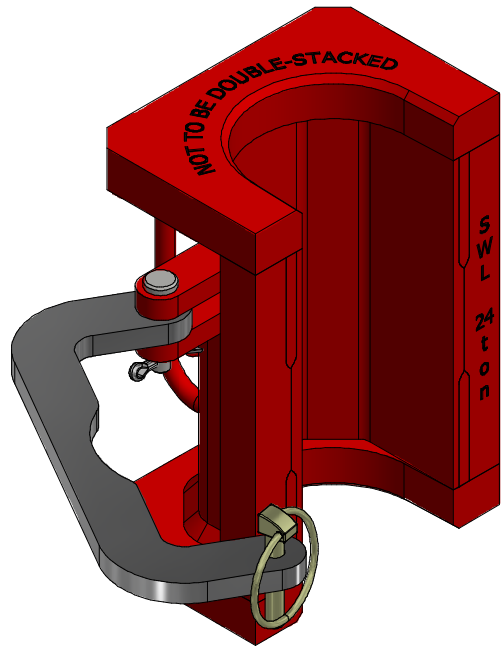

PART NUMBER	DESCRIPTION	COMMENTS
MT3128 3060 200L	JACK STAND 80x200	Ø80 x 200mm
MT3128 3060 280L	JACK STAND 80x280	Ø80 x 280mm
MT3128 3060 400L	JACK STAND 80x400	Ø80 x 400mm
MT3128 3060 560L	JACK STAND 80x560	Ø80 x 560mm
MT3128 3090 400L	JACK STAND 90x400	Ø90 x 400mm
MT3128 3090 560L	JACK STAND 90x560	Ø90 x 560mm
MT3128 3090 410L	JACK STAND 100x400	Ø100 x 400mm
MT3128 3090 561L	JACK STAND 100x560	Ø100 x 560mm

PART NUMBER <b>MT</b>	DESCRIPTION <b>JACK STANDS</b>
	
<b>MT Parts: 0407 059 610</b> 1 Haesy Circuit, Roseworthy S.A. 5371 171 Dugan Street, Kalgoorlie W.A. 6430 <a href="mailto:parts@mtunderground.com">parts@mtunderground.com</a> <a href="http://www.mtunderground.com">www.mtunderground.com</a>	