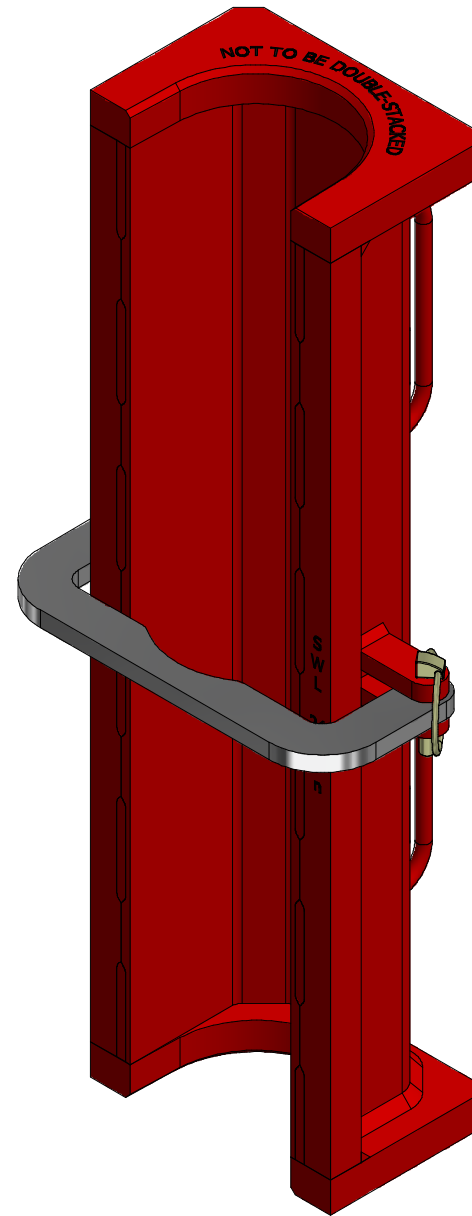

PART NUMBER	DESCRIPTION	COMMENTS
MT3128 3060 200L	JACK STAND 80x200	Ø80 x 200mm
MT3128 3060 280L	JACK STAND 80x280	Ø80 x 280mm
MT3128 3060 400L	JACK STAND 80x400	Ø80 x 400mm
MT3128 3060 560L	JACK STAND 80x560	Ø80 x 560mm
MT3128 3090 400L	JACK STAND 90x400	Ø90 x 400mm
MT3128 3090 560L	JACK STAND 90x560	Ø90 x 560mm
MT3128 3090 410L	JACK STAND 100x400	Ø100 x 400mm
MT3128 3090 561L	JACK STAND 100x560	Ø100 x 560mm

PART NUMBER <b>MT</b>	DESCRIPTION <b>JACK STANDS</b>
	
<b>MT Parts: 0407 059 610</b> 1 Haesy Circuit, Roseworthy S.A. 5371 171 Dugan Street, Kalgoorlie W.A. 6430 <a href="mailto:parts@mtunderground.com">parts@mtunderground.com</a> <a href="http://www.mtunderground.com">www.mtunderground.com</a>	