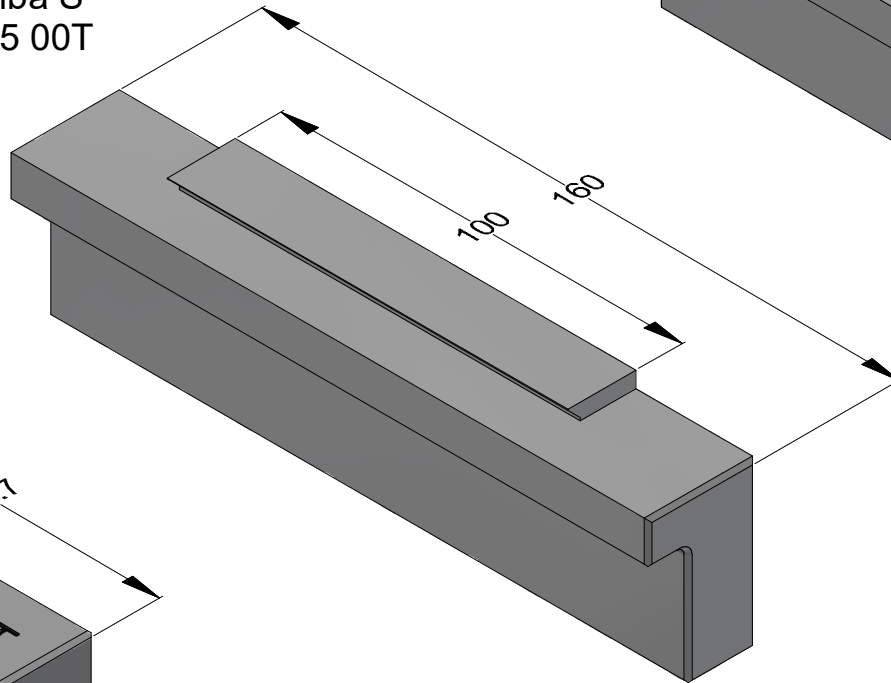

Simba L  
MT3128 0082 00T

Jumbo / Simba S  
MT3128 0785 00T

Sandvik  
MT263 375 08T

PART NUMBER	DESCRIPTION
MT0702	SLIDE CLEANING TOOLS
	
UNDERGROUND DRILL RELIABILITY	
Gavin Cunningham Ph. 0407 389 689 1 Haheisy Circuit, Roseworthy S.A. 5371	
<a href="mailto:parts@mtunderground.com">parts@mtunderground.com</a> <a href="mailto:gav@mtunderground.com">gav@mtunderground.com</a> <a href="mailto:admin@mtunderground.com">admin@mtunderground.com</a> <a href="http://www.mtunderground.com.au">www.mtunderground.com.au</a>	