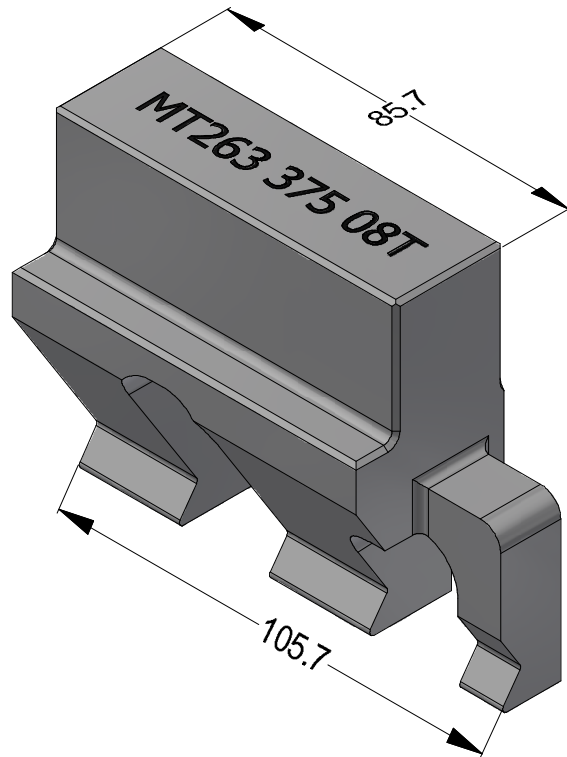

Simba L  
MT3128 0082 00T

Jumbo / Simba S  
MT3128 0785 00T

Sandvik  
MT263 375 08T

PART NUMBER	DESCRIPTION
MT0702	SLIDE CLEANING TOOLS
	
UNDERGROUND DRILL RELIABILITY	
Gavin Cunningham Ph. 0407 389 689 1 Haheisy Circuit, Roseworthy S.A. 5371	
<a href="mailto:parts@mtunderground.com">parts@mtunderground.com</a> <a href="mailto:gav@mtunderground.com">gav@mtunderground.com</a> <a href="mailto:admin@mtunderground.com">admin@mtunderground.com</a> <a href="http://www.mtunderground.com.au">www.mtunderground.com.au</a>	