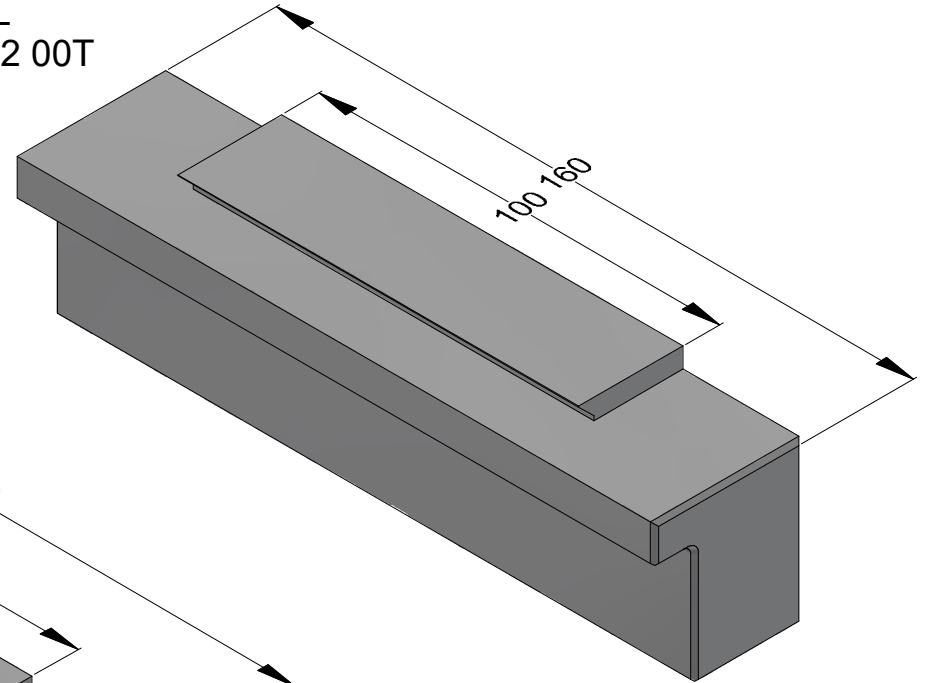

Simba L  
MT3128 0082 00T

Jumbo / Simba S  
MT3128 0785 00T

Sandvik  
MT263 375 08T

PART NUMBER	DESCRIPTION
MT0702	SLIDE CLEANING TOOLS
	
UNDERGROUND DRILL RELIABILITY	
Gavin Cunningham Ph. 0407 389 689 1 Haheisy Circuit, Roseworthy S.A. 5371	
<a href="mailto:parts@mtunderground.com">parts@mtunderground.com</a> <a href="mailto:gav@mtunderground.com">gav@mtunderground.com</a> <a href="mailto:admin@mtunderground.com">admin@mtunderground.com</a> <a href="http://www.mtunderground.com.au">www.mtunderground.com.au</a>	