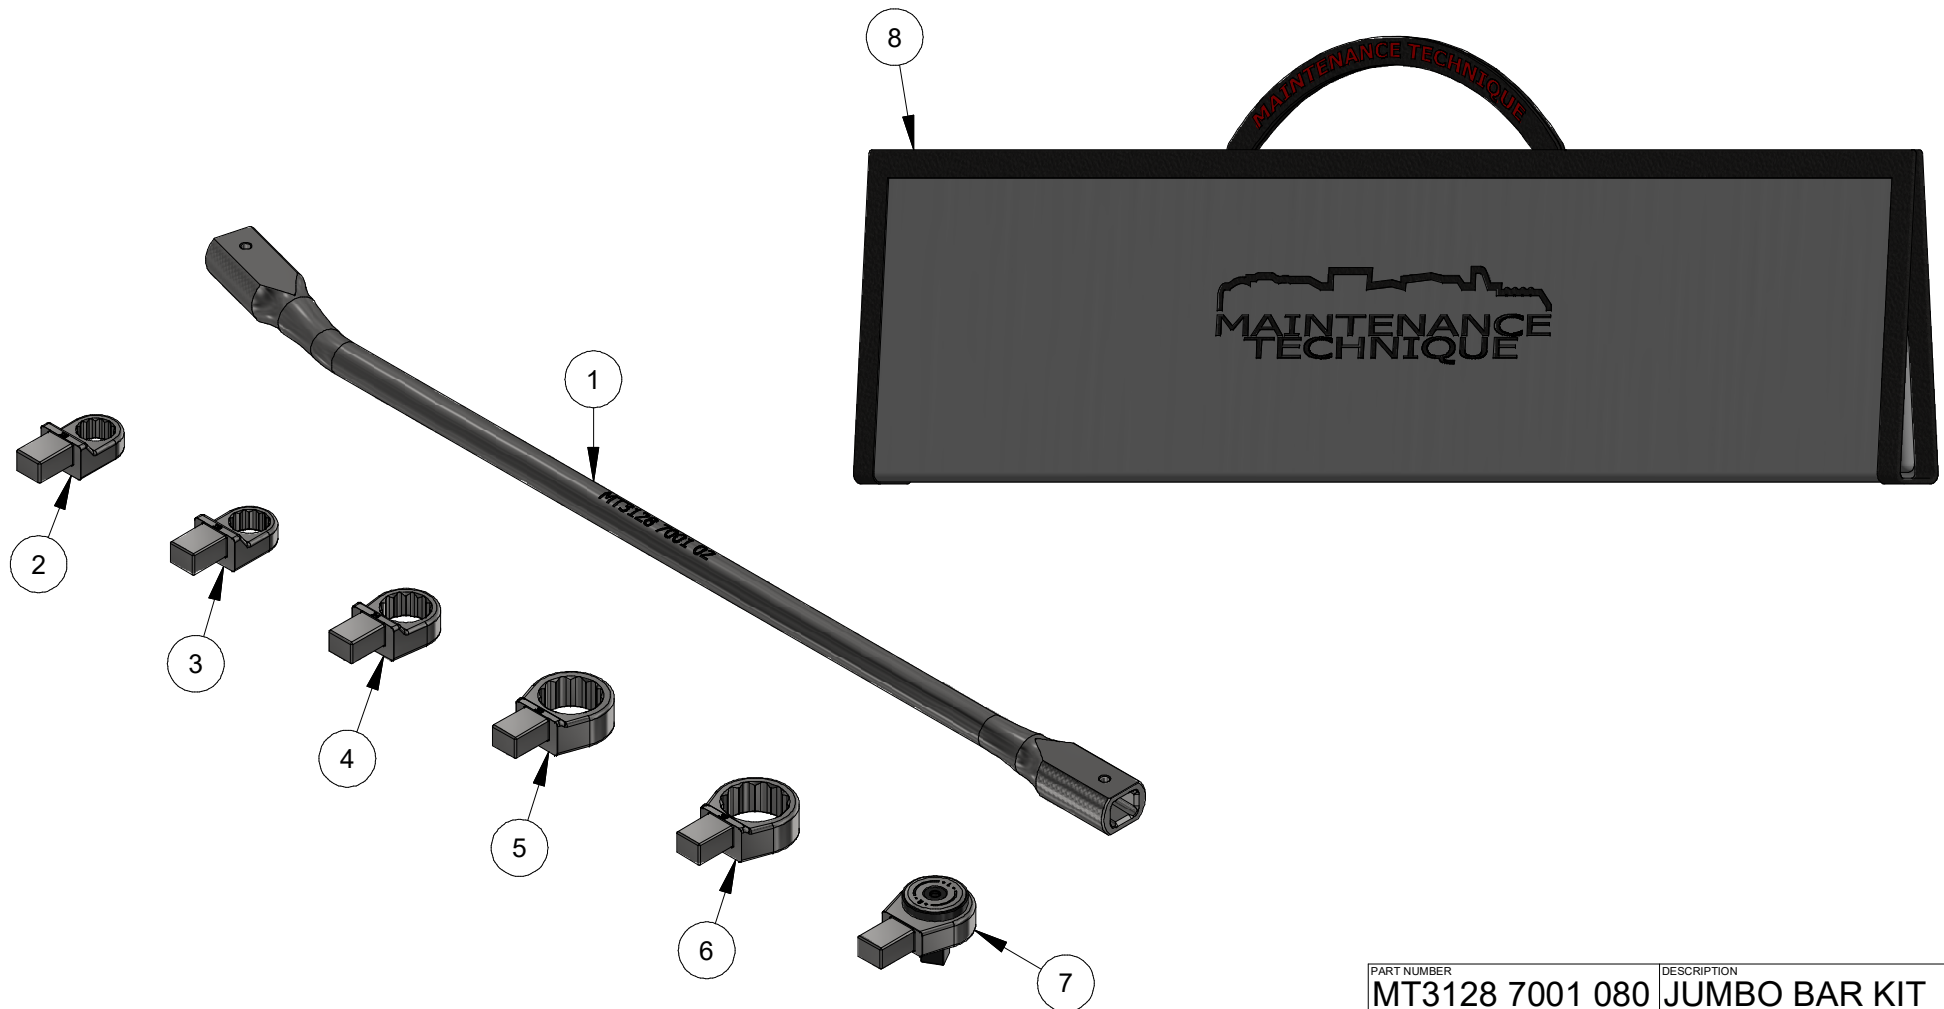

| ITEM | PART NUMBER    | DESCRIPTION                     | QTY |
|------|----------------|---------------------------------|-----|
| 1    | MT3128 7001 03 | JUMBO BAR - DOUBLE END - BENT   | 1   |
| 2    | MT3128 7001 18 | JUMBO BAR - INSERT 18mm         | 1   |
| 3    | MT3128 7001 19 | JUMBO BAR - INSERT 19mm         | 1   |
| 4    | MT3128 7001 24 | JUMBO BAR - INSERT 24mm         | 1   |
| 5    | MT3128 7001 30 | JUMBO BAR - INSERT 30mm         | 1   |
| 6    | MT3128 7001 32 | JUMBO BAR - INSERT 32mm         | 1   |
| 7    | MT3128 7001 98 | JUMBO BAR - INSERT 1/2" RATCHET | 1   |
| 8    | MT3128 7001 99 | JUMBO BAR - BAG                 | 1   |