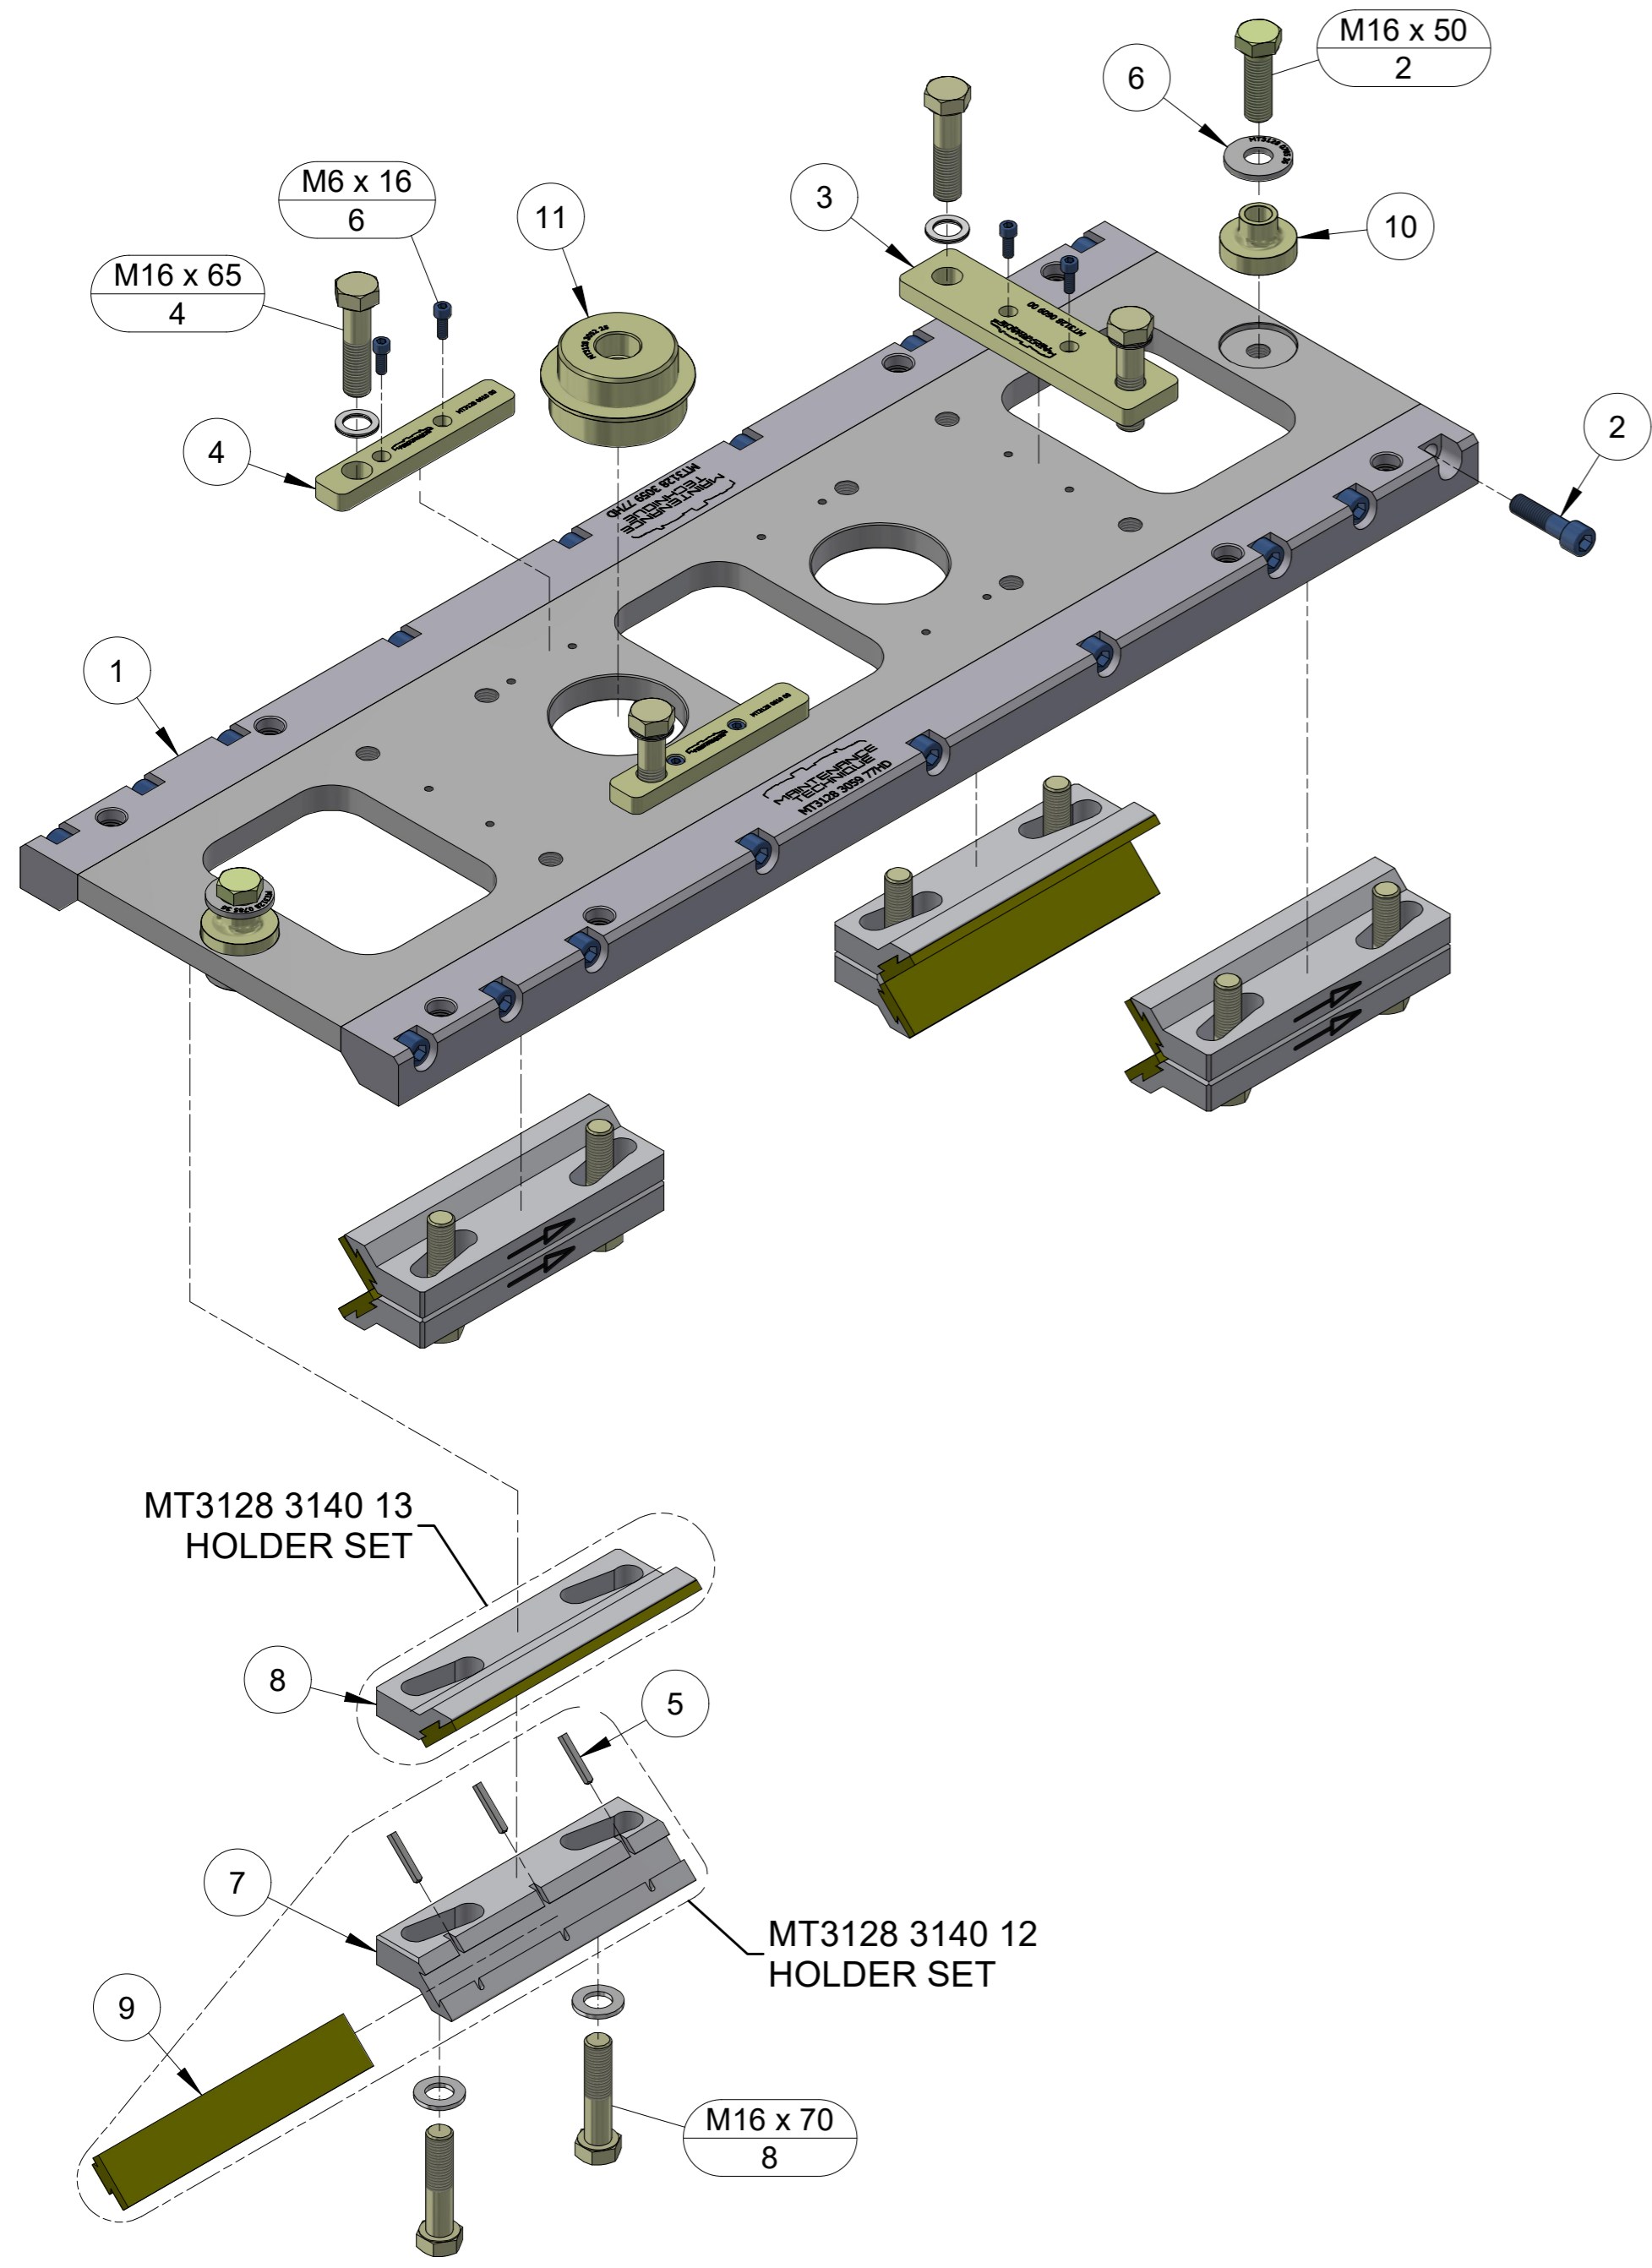

PAGE	<b>2</b>
------	----------

MT3128 0784 30  
GUIDE ROLLER  
COMPLETE

ITEM	PART NUMBER	DESCRIPTION	QTY	COMMENTS
1	MT3128 0784 45	CRADLE PLATE - REAR	1	
2	MT3128 0785 49	SLIDE HOLDER LH	2	
3	MT3128 0785 48	SLIDE HOLDER RH	2	
4	MT3128 3039 30	NYLON SLIDE - YELLOW	4	Soft
5	MT3128 0619 00	SLIDE KEY	12	
6	MT3128 0486 00	SHAFT	1	
7	MT3128 0497 00	CAP	1	
8	MT3128 0485 00	DISC	1	
9	MT3128 0784 30R	GUIDE ROLLER	1	
10	MT3128 0475 105	HOSE REEL BEARING	2	
11	MT0666 8007 04	SEAL	2	
12	MT0666 6718 00	RADIAL LIP SEAL	1	
13	MT3128 0475 3X	HOSE REEL - JUMBO EXTENDED	1	
14	MT3128 0475 3S	SPACER	1	
15	MT3128 0710 00	BRACKET	1	Inc. nuts & bolts
16	MT3128 0711 00	ANGLE	1	
17	MT3128 0784 3XP	HOSE REEL PROTECTION	0	Not included
18	MT3128 3141 05BK	BOLT KIT	1	
19	MT3128 0784 45BK	BOLT KIT	1	

MT3128 0784 3XC  
HOSE REEL COMPLETE

MT3128 0475 3XSC  
HOSE REEL COMPLETE

MT3128 3140 12  
HOLDER SET

MT3128 3140 13  
HOLDER SET

PART NUMBER	DESCRIPTION
MT3128 0784 453C	CRADLE SET - REAR
	
	
MT Parts: 0407 059 610 1 Haehy Circuit, Roseworthy S.A. 5371 171 Dugan Street, Kalgoorlie W.A. 6430 <a href="mailto:parts@mtunderground.com">parts@mtunderground.com</a> <a href="http://www.mtunderground.com">www.mtunderground.com</a>	
PAGE	3