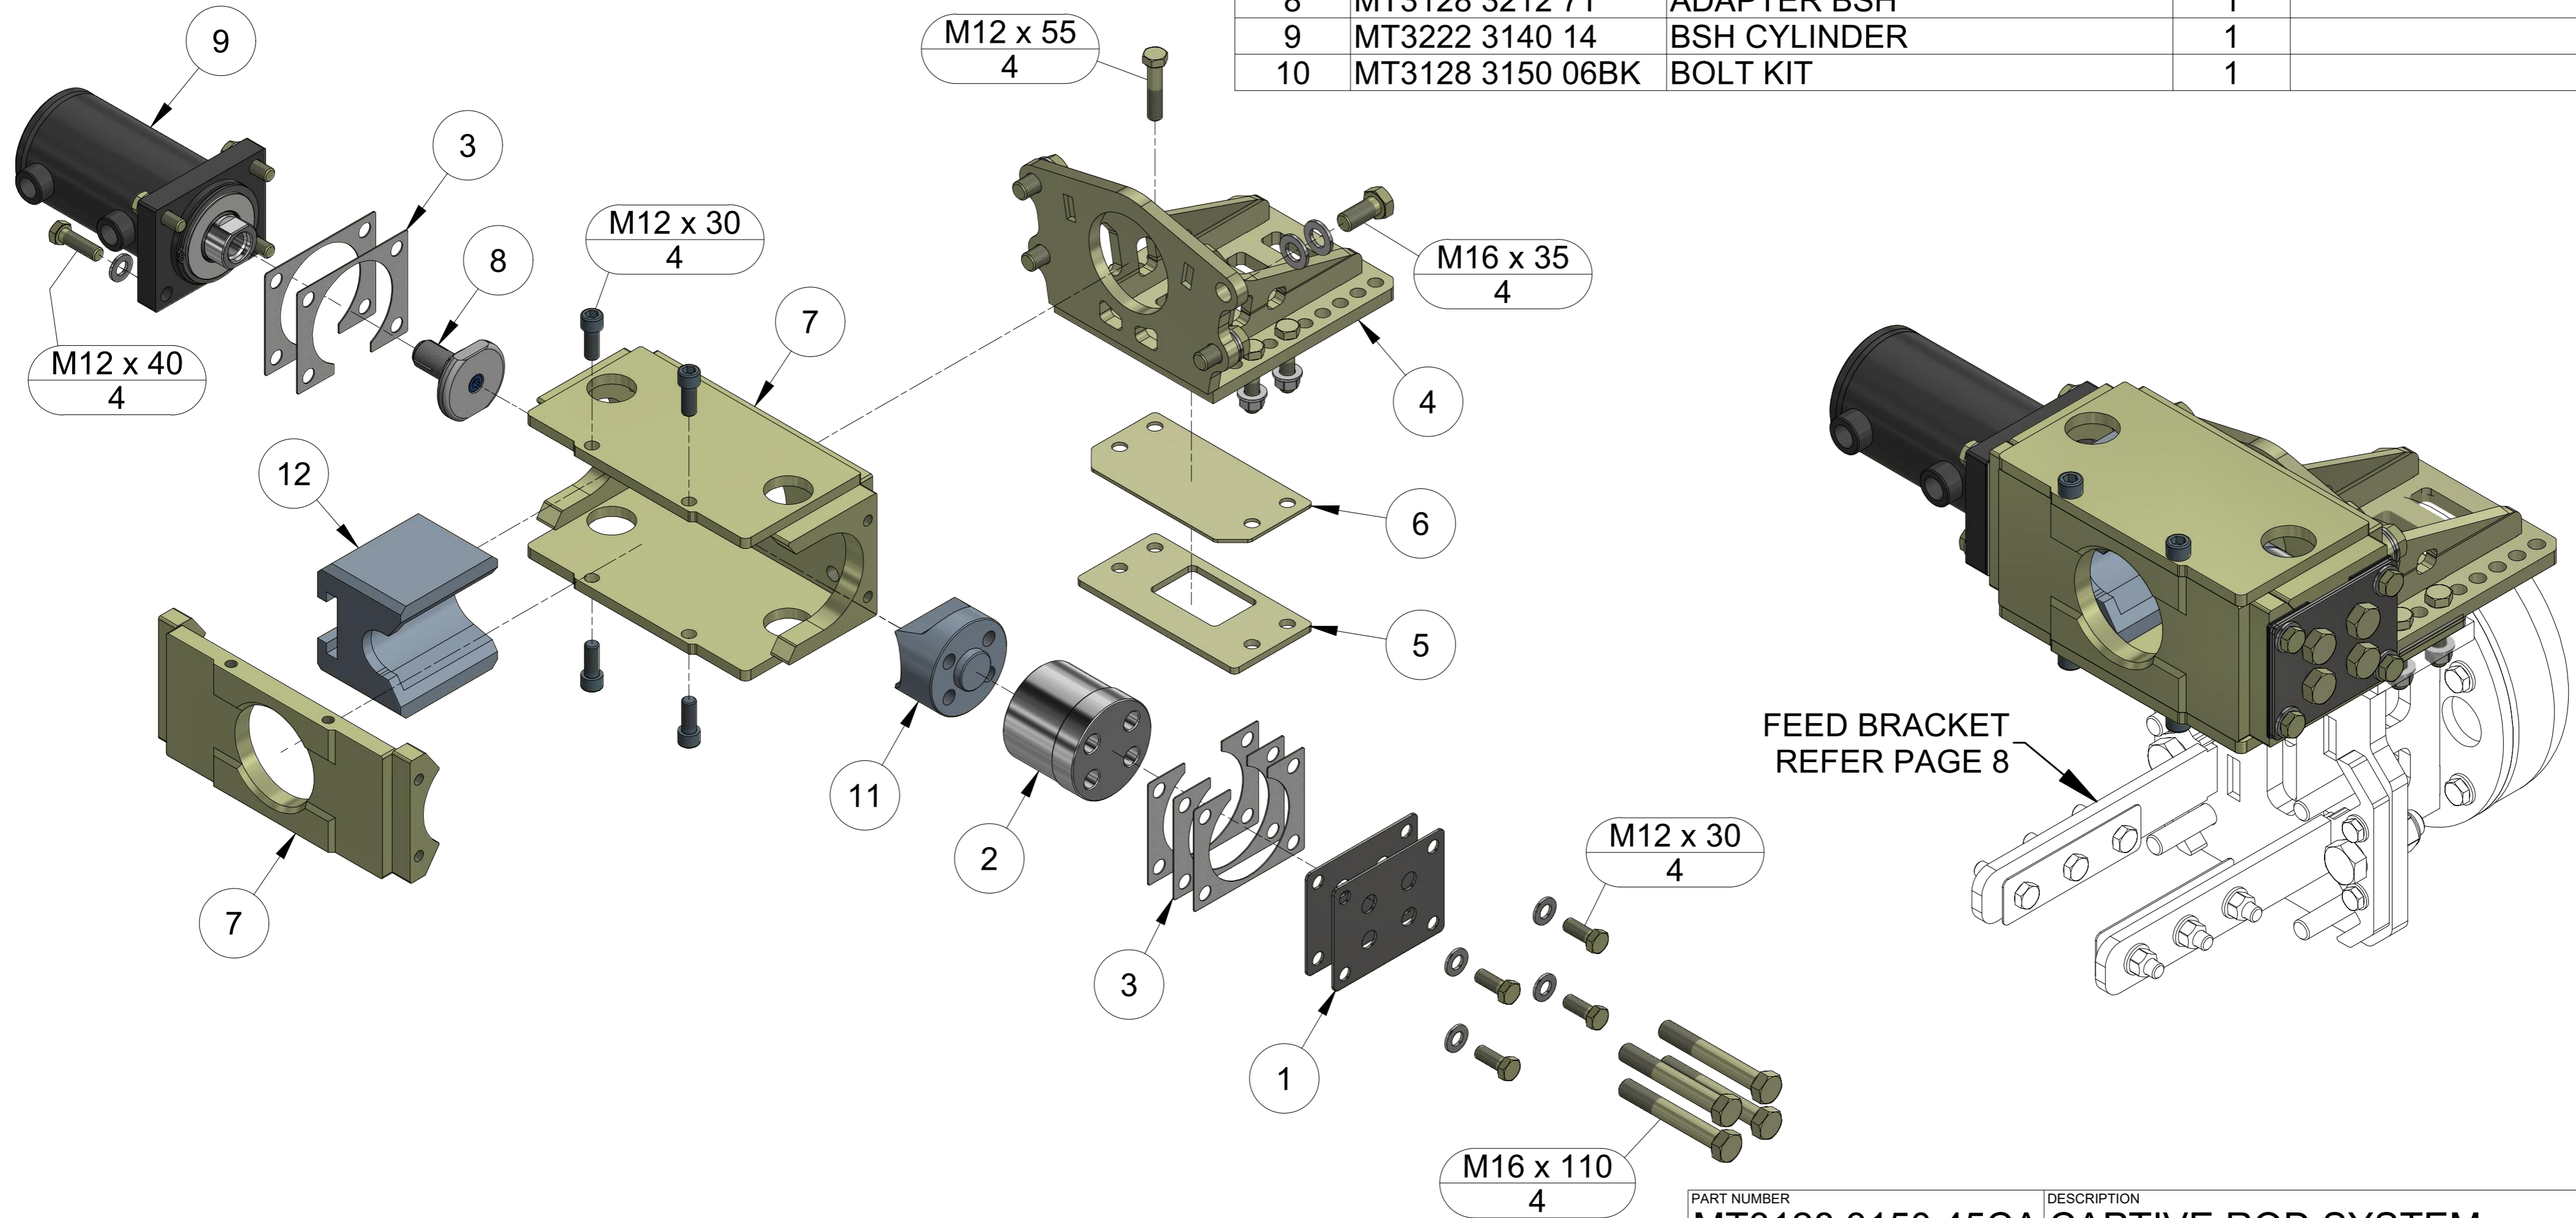

Gripper Jaws

ITEM	PART NUMBER	DESCRIPTION	QTY	COMMENTS
11	MT3128 3147 432	JAW T32 BSH-S FIXED	1	32 Dia
11	MT3128 3147 438	JAW T38 BSH-S FIXED	1	38 Dia
11	MT3128 3147 445	JAW T45 BSH-S FIXED	1	45 Dia
12	MT3128 3147 632	JAW T32 BSH-S CAPTIVE ROD	1	32 Dia
12	MT3128 3147 638	JAW T38 BSH-S CAPTIVE ROD	1	38 Dia
12	MT3128 3147 645	JAW T45 BSH-S CAPTIVE ROD	1	45 Dia

ITEM	PART NUMBER	DESCRIPTION	QTY	COMMENTS
1	MT3128 3147 401	FIXED JAW PLATE BSH-S	2	
2	MT3128 3147 402	FIXED JAW ADAPTER BSH-S	1	
3	MT3128 3147 49	SHIM	5	
4	MT3128 3150 061	BSH ADAPTOR PLATE	1	
5	MT3128 3150 0616	SPACER	1	6mm
6	MT3128 3168 1S	SPACER	2	
7	MT3128 3212 72	MOUNT - BSH CYLINDER	1	
8	MT3128 3212 7T	ADAPTER BSH	1	
9	MT3222 3140 14	BSH CYLINDER	1	
10	MT3128 3150 06BK	BOLT KIT	1	